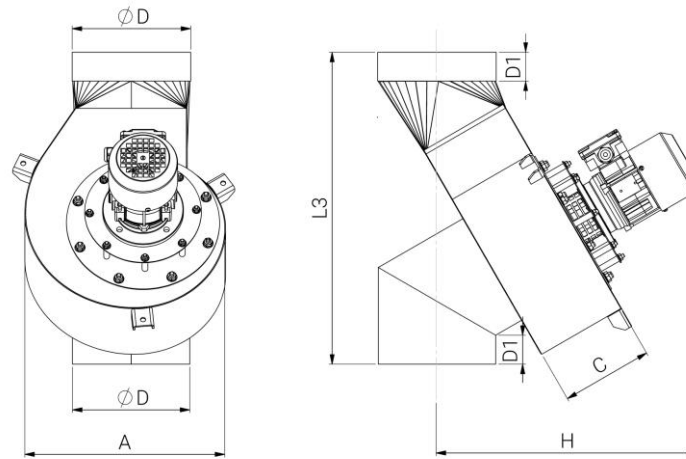

## Abmessungen:

Typ	Ø D (Standardmasse)	A	C	D1	H 1)	L3 2)
RG1	120/150/180/200	253	125	80	380	510 mm
RG2	150/180/200	310	125	80	380	580 mm
RG3	180/200/250	348	160	80	380-410	610 mm
RG4	200/250/300	440	160	80	410-440	710 mm
RG5	250/300/350/400	559	200	100	440-500	900 mm
RG6	300/400/500	654	200	100	440-550	1100 mm

Übrige Masse siehe Modell "K"

1) Dieses Mass kann je nach Motoren-Fabrikat etwas abweichen

2) Dieses Mass kann je nach Rohrdurchmesser abweichen